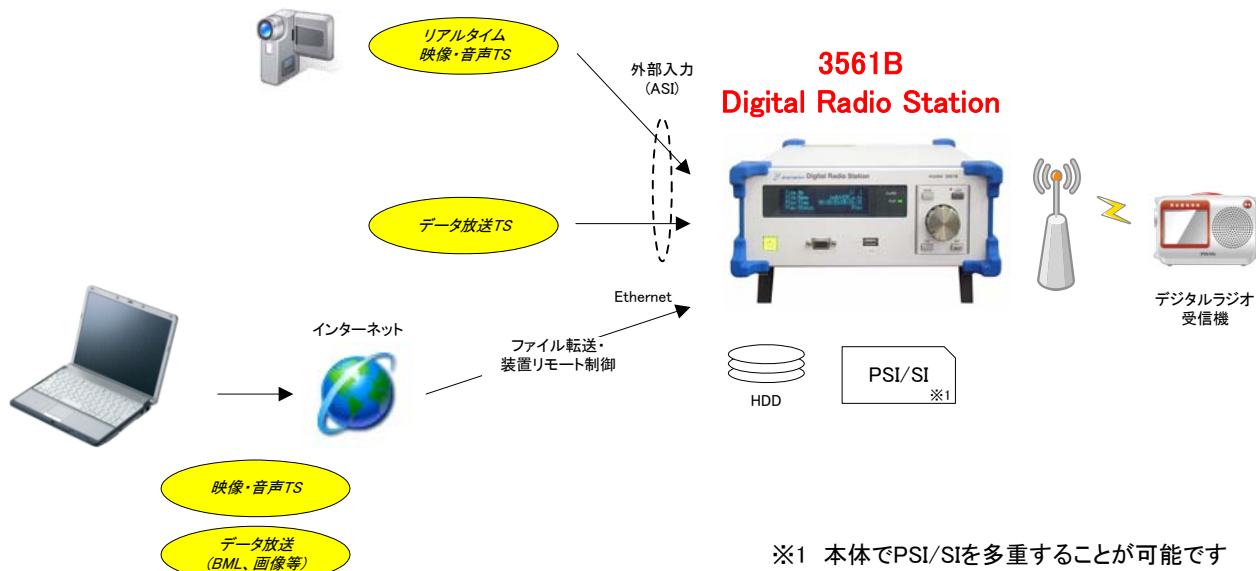

Digital Radio Station

(地上デジタル音声用信号発生器)

3561B

概要

本装置は、地上デジタル音声放送にご利用頂ける信号発生器です。
HDD内蔵のTS発生器とISDB-Tsb変調器を搭載し、本装置のみでデジタルラジオのコンテンツが送出可能です。

1セグメント形式、3セグメント(1+2セグメント)形式を切り替えて出力することができます。また、サブチャンネル(W)を任意に設定可能ですので、様々なシチュエーションにおいて地上デジタル放送を小スペースかつ、低コストで実現することができます。オプションで外部TS入力を4系統搭載した機種もラインナップしています。

サイズ : 250(W)x100(H)x334(D)mm
(突起物を除く本体サイズ)
付属品 : ACアダプタ 1
取扱説明書 1
電源 : AC90V~AC264V [50Hz/60Hz]
(入力電圧許容範囲)

特長

- 地上デジタルラジオのコンテンツを配信することができます
- コンテンツのスケジュール再生が可能です。スケジュール再生により、日付や曜日毎等に指定したコンテンツを配信することができます
- HDDにセットされたTSファイルや、外部から入力されたTSの多重が可能です。映像・音声とデータ放送の多重にも使用できます
- 本装置の多重機能は、HDDにセットされたTSファイルと、外部から入力されたTSを同時に行うことも可能です
- 出力チャンネルは以下の設定が可能です
VHF: 1~12ch, UHF: 13~62ch, CATV: C13~C63chの任意の1ch(サブチャンネルは、0~41より選択可能です)
※チャンネル設定以外に周波数設定も可能です
※±80kHzの範囲で、周波数を0.1Hz StepIによるシフトができますので、免許取得時の調整等が容易になります
- 出力レベル範囲は-40dBm~+10dBm(0.5dB step/50Ω)です
- Ethernetを介して、本装置を制御することができます。また、コンテンツを本装置内のHDDに転送することができます
- オプションで、最大4入力(標準2入力)のTSを外部から入力できます
- 緊急放送に切り替える為の接点入力端子を用意しております。緊急放送起動スイッチ(8304A-001)を利用することで、容易に緊急放送用のコンテンツを送出することができます。
- 1セグメント形式と3セグメント(1+2セグメント)形式とで切り替えることができます

オプション1

オプション内容		型番
TS入力	TS出力	
2系統	無	3561B-011
4系統	無	3561B-012
2系統	有	3561B-013

オプション2

オプション内容	型番
リモート制御ソフト	3555A-S05

関連製品

内容	型番
高精度周波数基準発振器	1910A-001
高精度周波数基準発振器用アンテナ取付補助具 ^{※3}	1910A-A01
H.264リアルタイムエンコーダ	2730A-001
IP-TS変換器(IP→TS変換)	2732A-001
TS-IP変換器(TS→IP変換)	2732A-010
簡易MUX装置	2735A-001
緊急放送起動ボタン	8304A-001