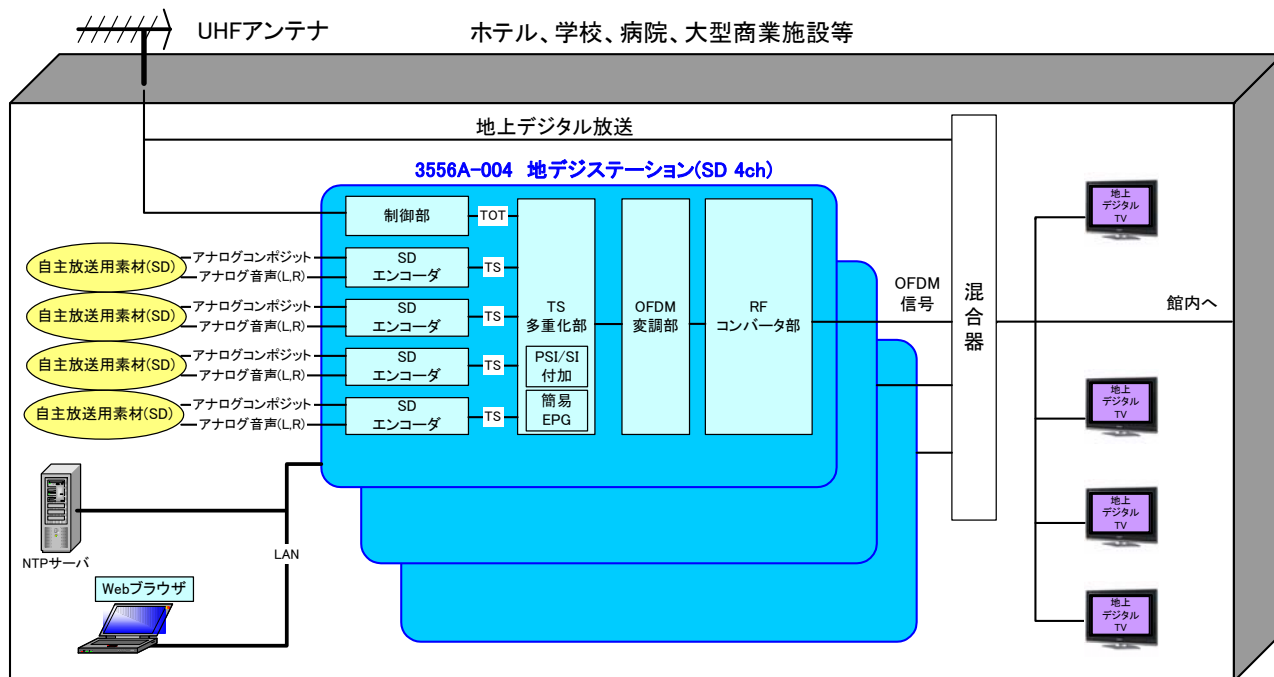

システム導入イメージ